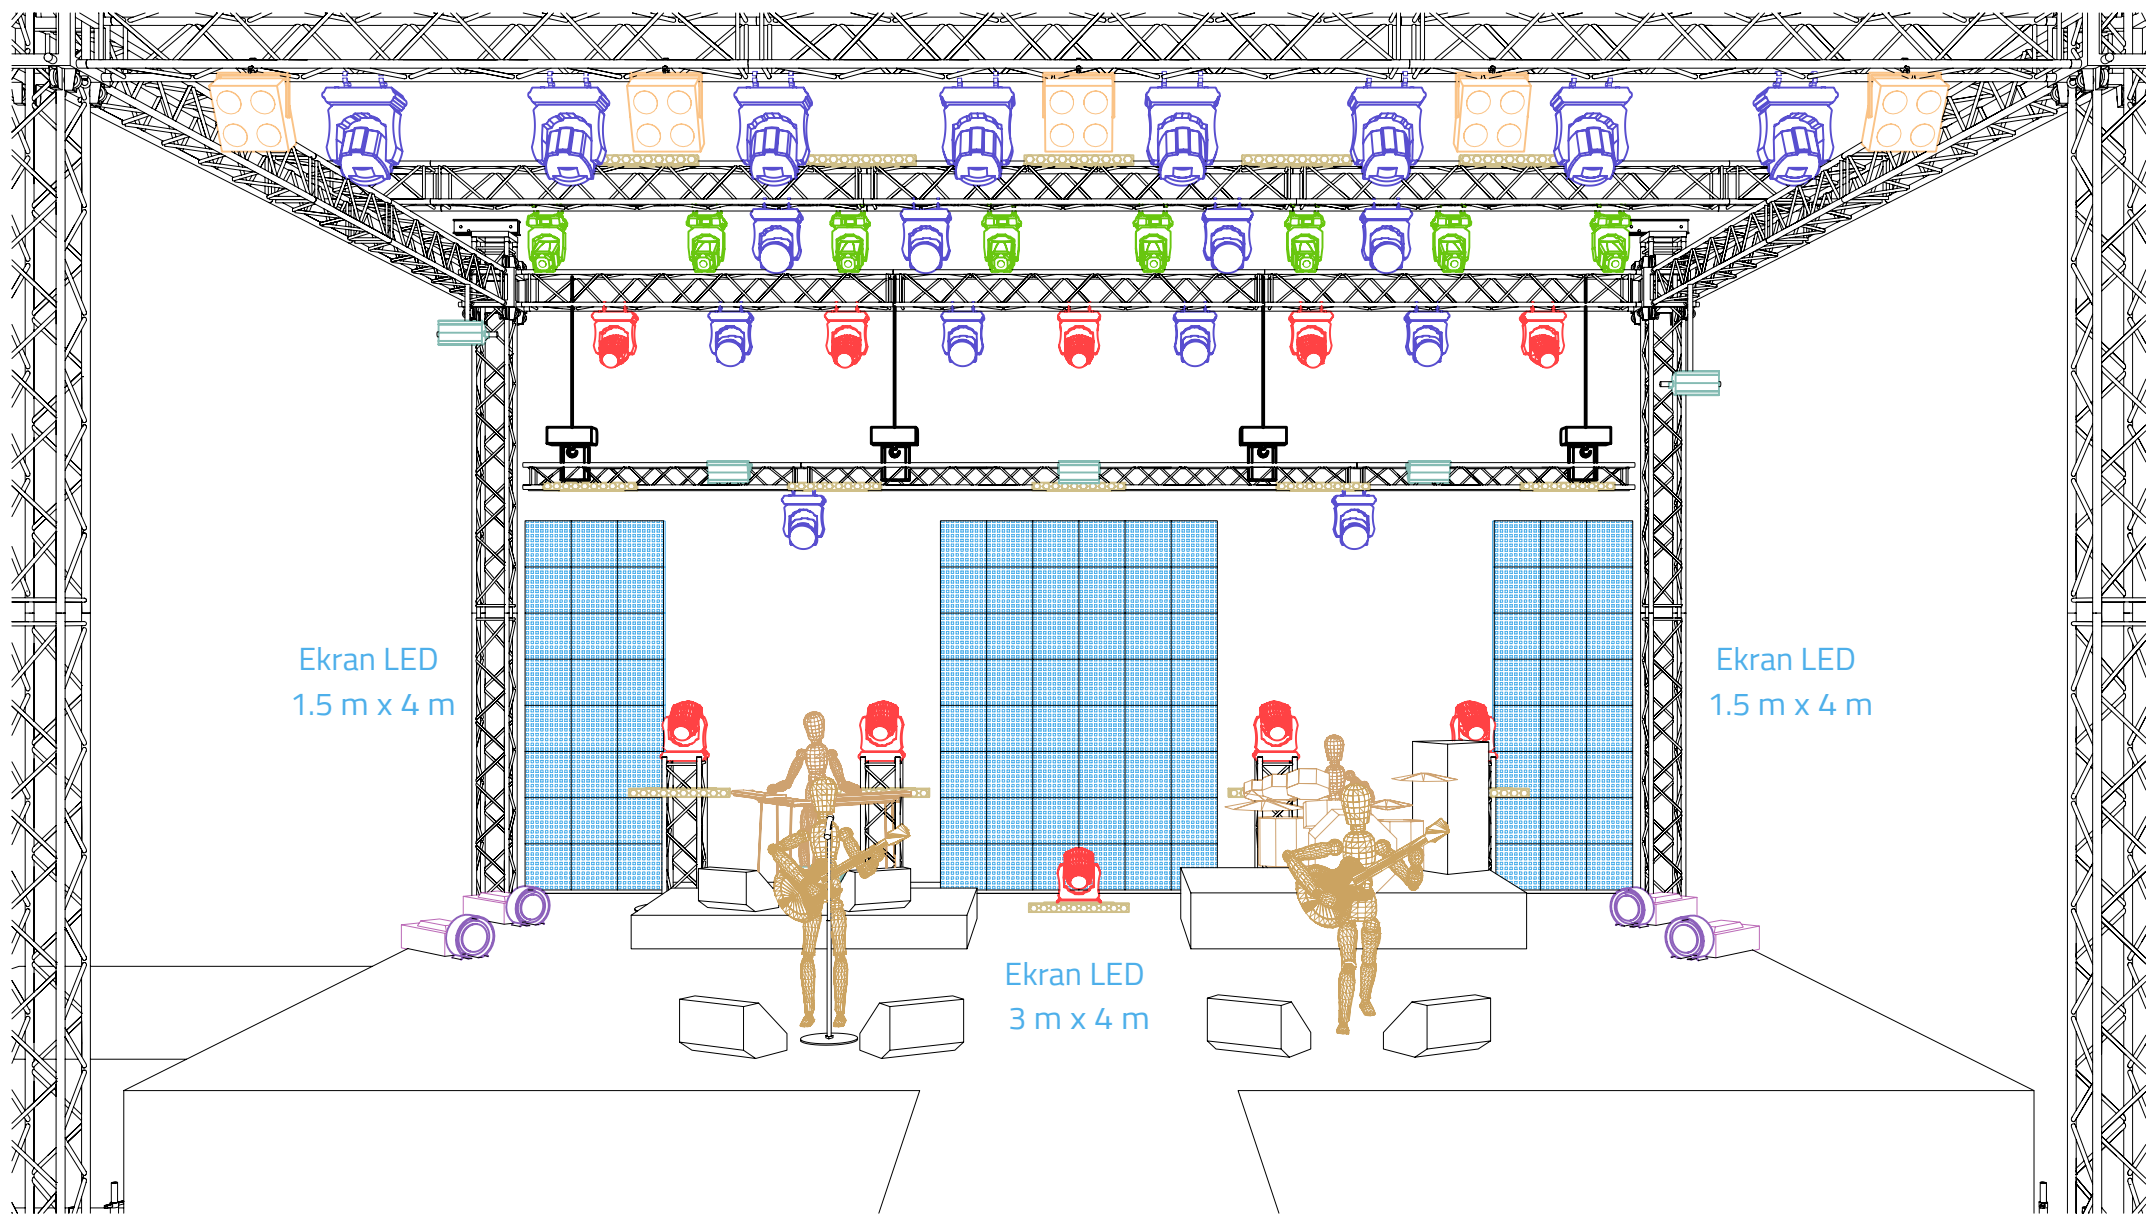

Ekran LED
1.5 m x 4 m

Ekran LED
1.5 m x 4 m

Ekran LED
3 m x 4 m