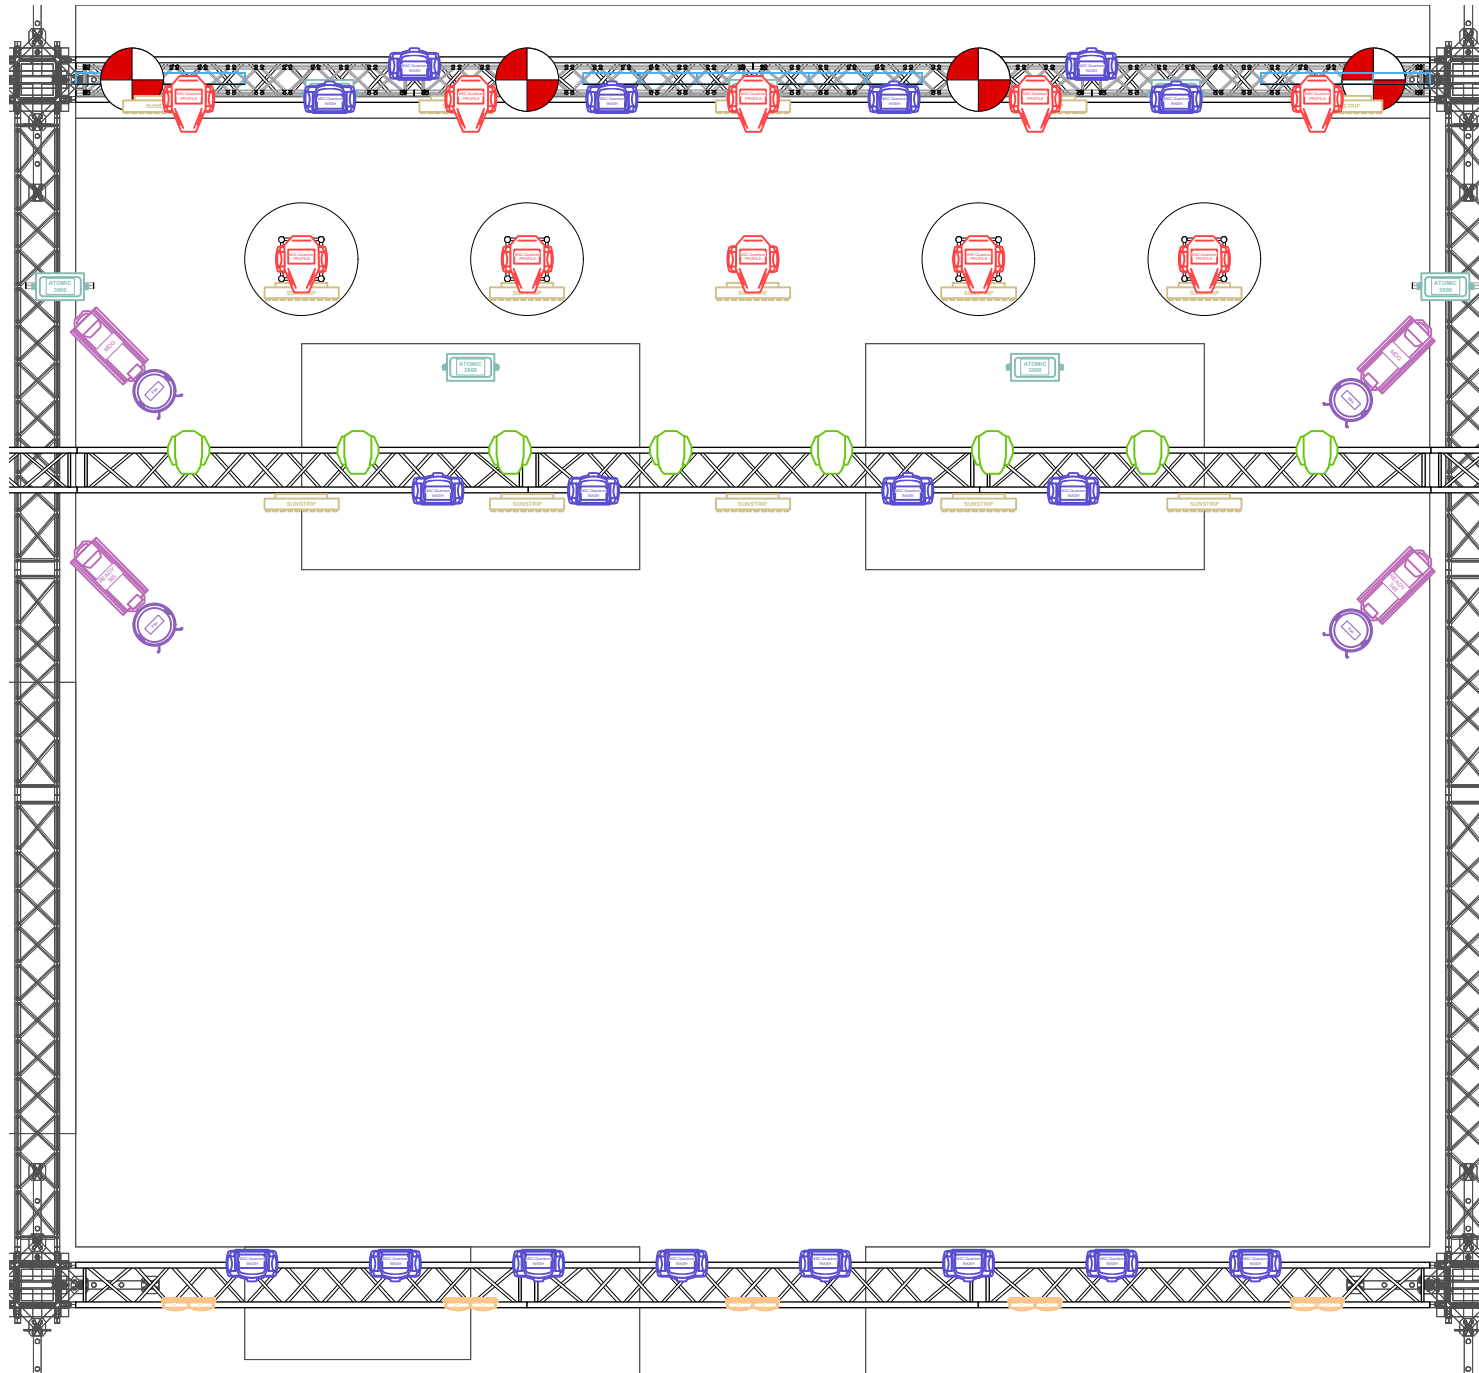

Środkowa konstrukcja powinna być co najmniej na tej samej wysokości co tylna. Mile widziana wyżej, w odległości od tylnej konstrukcji ok. **3m.**

Stabilne słupy pod oświetlenie stojące na scenie o wysokości: **150 cm x 4 szt.**

Wizualizacje:

Dioda pixel pomiędzy **P3.9** a **P6.4**. Przyłączy **HDMI** lub **SDI**. Dodatkowo proszę o zapewnienie zasilania 230V z tego samego źródła co dioda.

Scena:

Scena o wymiarach min: **12m (szerokość) x 10m (głębokość).**

Scena **osłonięta z 3 stron** czarnym horyzontem.

Światło sceny powinno wyościć minimum **6m.**

Stabilne schody po obu stronach sceny oraz **oświetlone wejście**

- 1) stabilny podest pod instrumenty perkusyjne **3m/2m** o wysokości **40-50 cm** (wystłonięty czarnym materiałem)
- 2) stabilny podest pod instrumenty klawiszowe **3m/2m** o wysokości **20-30 cm** (wystłonięty czarnym materiałem)
- 3) podest przed sceną dla kamerzysty **2m/1m** niższy od powierzchni sceny o **80 cm**
- 4) podesty pod reflektor prowadzący oraz konsoletę powinny znajdować się na conajmniej tej samej wysokości co scena w osłoniętym i zabezpieczonym przed warunkami atmosferycznymi miejscu
- 5) konsoleta monitorowa wraz z peryferiami **nie może** znajdować się w oknie sceny

	MAC Quantum Profile 16-bit Extended	10
	MAC Quantum Wash 16-bit Extended	18
	Robe Robin Pointe	8
	Sunstrip Active 10 ch	15
	Atomic 3000 4ch	7
	Blinder	5
	JEM Ready 365 Hazer	2
	MDG Atmosphere	2
	Fan	4
	Followspot 2500 W (z obsługą)	1
	ChamSys MagicQ MQ100 lub MQ60	1